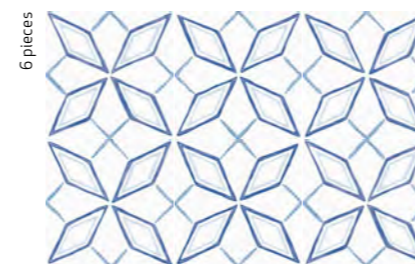

DRAW SQUARE/22,3

DRAW DIAMOND/22,3

DRAW STAR/22,3

DRAW ROUND/22,3 · RIAD WHITE/10X10

# DRAW

porcelain  
22,3x22,3

30957 DRAW DIAMOND/22,3  
Q6 (22,3x22,3 cm — 8<sup>3/4</sup>x8<sup>3/4</sup>)  
5 patterns

30958 DRAW SQUARE/22,3  
Q6 (22,3x22,3 cm — 8<sup>3/4</sup>x8<sup>3/4</sup>)  
5 patterns

30959 DRAW STAR/22,3  
Q6 (22,3x22,3 cm — 8<sup>3/4</sup>x8<sup>3/4</sup>)  
5 patterns

30960 DRAW ROUND/22,3  
Q6 (22,3x22,3 cm — 8<sup>3/4</sup>x8<sup>3/4</sup>)  
5 patterns