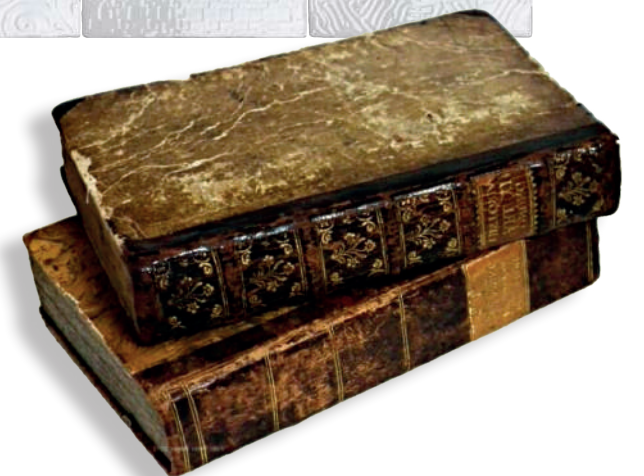

PASICOS

REVESTIMIENTO
WALL TILE / FAÏENCE

BELOC 13X13

17 gráficas empaquetadas de forma aleatoria
17 graphics randomly packaged
17 motifs conditionnés de manière aléatoire

Grupo Bill

13x13
5,2"x5,2"

Beloc

REVESTIMIENTO
WALL TILE / FAÏENCE

2

1

1 BELOC 13X13 cm.

2 HOLLYWOOD STRAW 23X120 cm.